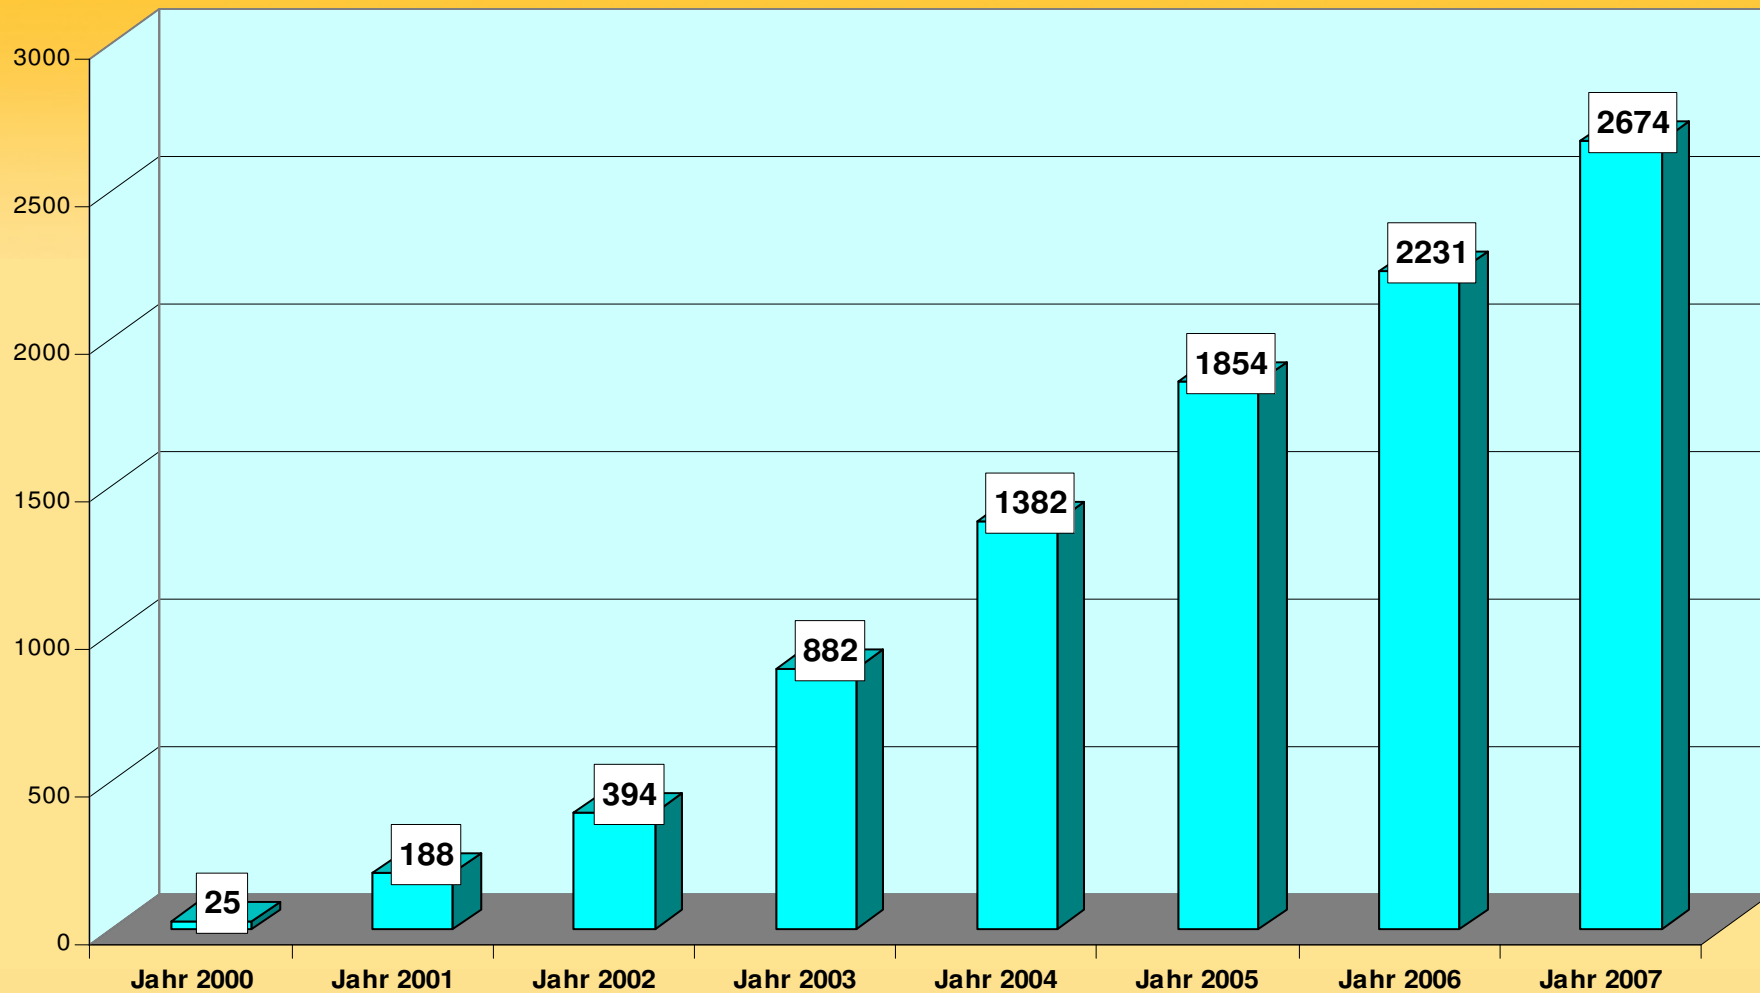

Anzahl der MFM-Projekt-Veranstaltungen 2007 in Deutschland

Entwicklung der Teilnehmerzahlen im MFM-Projekt 2000-2007 (Gesamt: 138.655)

Entwicklung der MFM-Projekt -Veranstaltungen 2000-2007 (Gesamt: 9630)

Entwicklung der MFM-Projekt-Veranstaltungen von 2003 - 2007

Workshops und Vorträge in verschiedenen regionalen Projektzentralen Deutschlands 2007 (Gesamt: 2214)

MTS= Region Mainz-Trier-Speyer

■ Gesamtworkshops ■ Vorträge

MFM-Veranstaltungen in verschiedenen regionalen Projektzentralen in Deutschland 2007 (Gesamt: 2674)

TeilnehmerInnen an MFM-Projekt-Veranstaltungen 2007 in verschiedenen regionalen Projektzentralen in Deutschland (Gesamt 39 271)