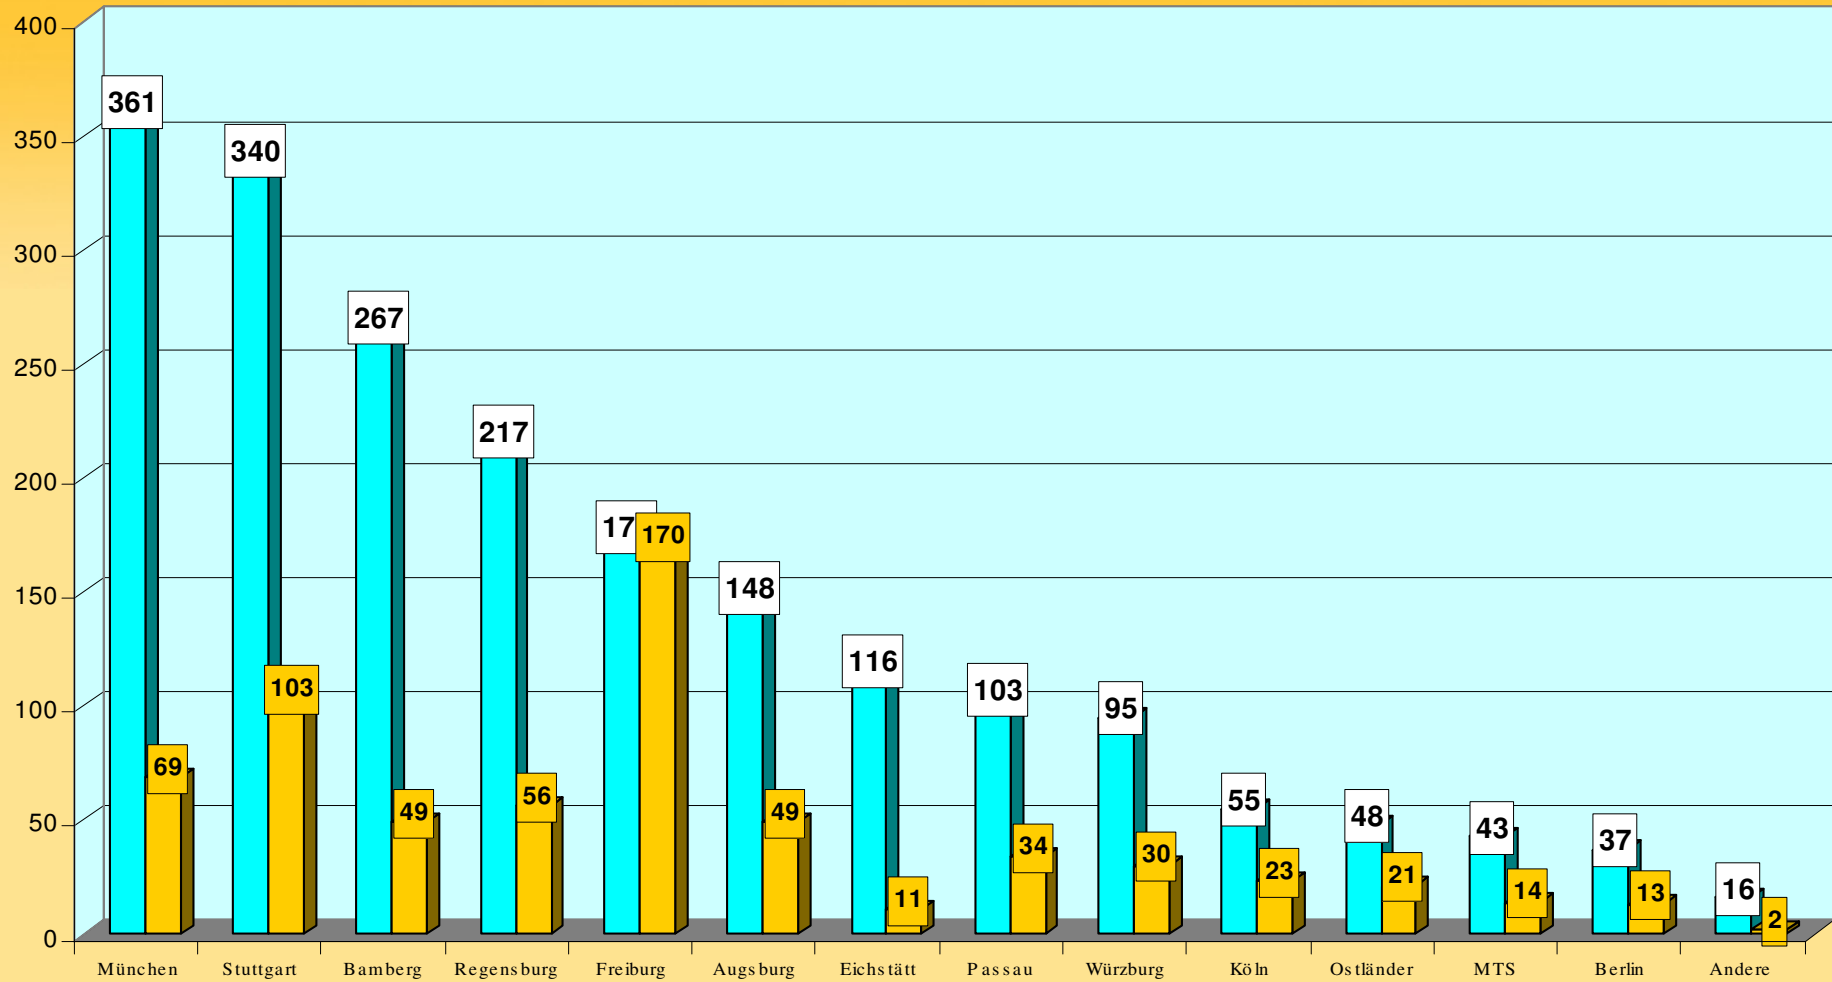

Anzahl der MFM-Projekt-Veranstaltungen 2007 in Deutschland

Entwicklung der Teilnehmerzahlen im MFM-Projekt 2000-2007 (Gesamt: 138.655)

Entwicklung der MFM-Projekt -Veranstaltungen 2000-2007 (Gesamt: 9630)

Entwicklung der MFM-Projekt-Veranstaltungen von 2003 - 2007

Workshops und Vorträge in verschiedenen regionalen Projektzentralen Deutschlands 2007 (Gesamt: 2214)

MTS= Region Mainz-Trier-Speyer

■ Gesamtworkshops ■ Vorträge

MFM-Veranstaltungen in verschiedenen regionalen Projektzentralen in Deutschland 2007 (Gesamt: 2674)

TeilnehmerInnen an MFM-Projekt-Veranstaltungen 2007 in verschiedenen regionalen Projektzentralen in Deutschland (Gesamt 39 271)