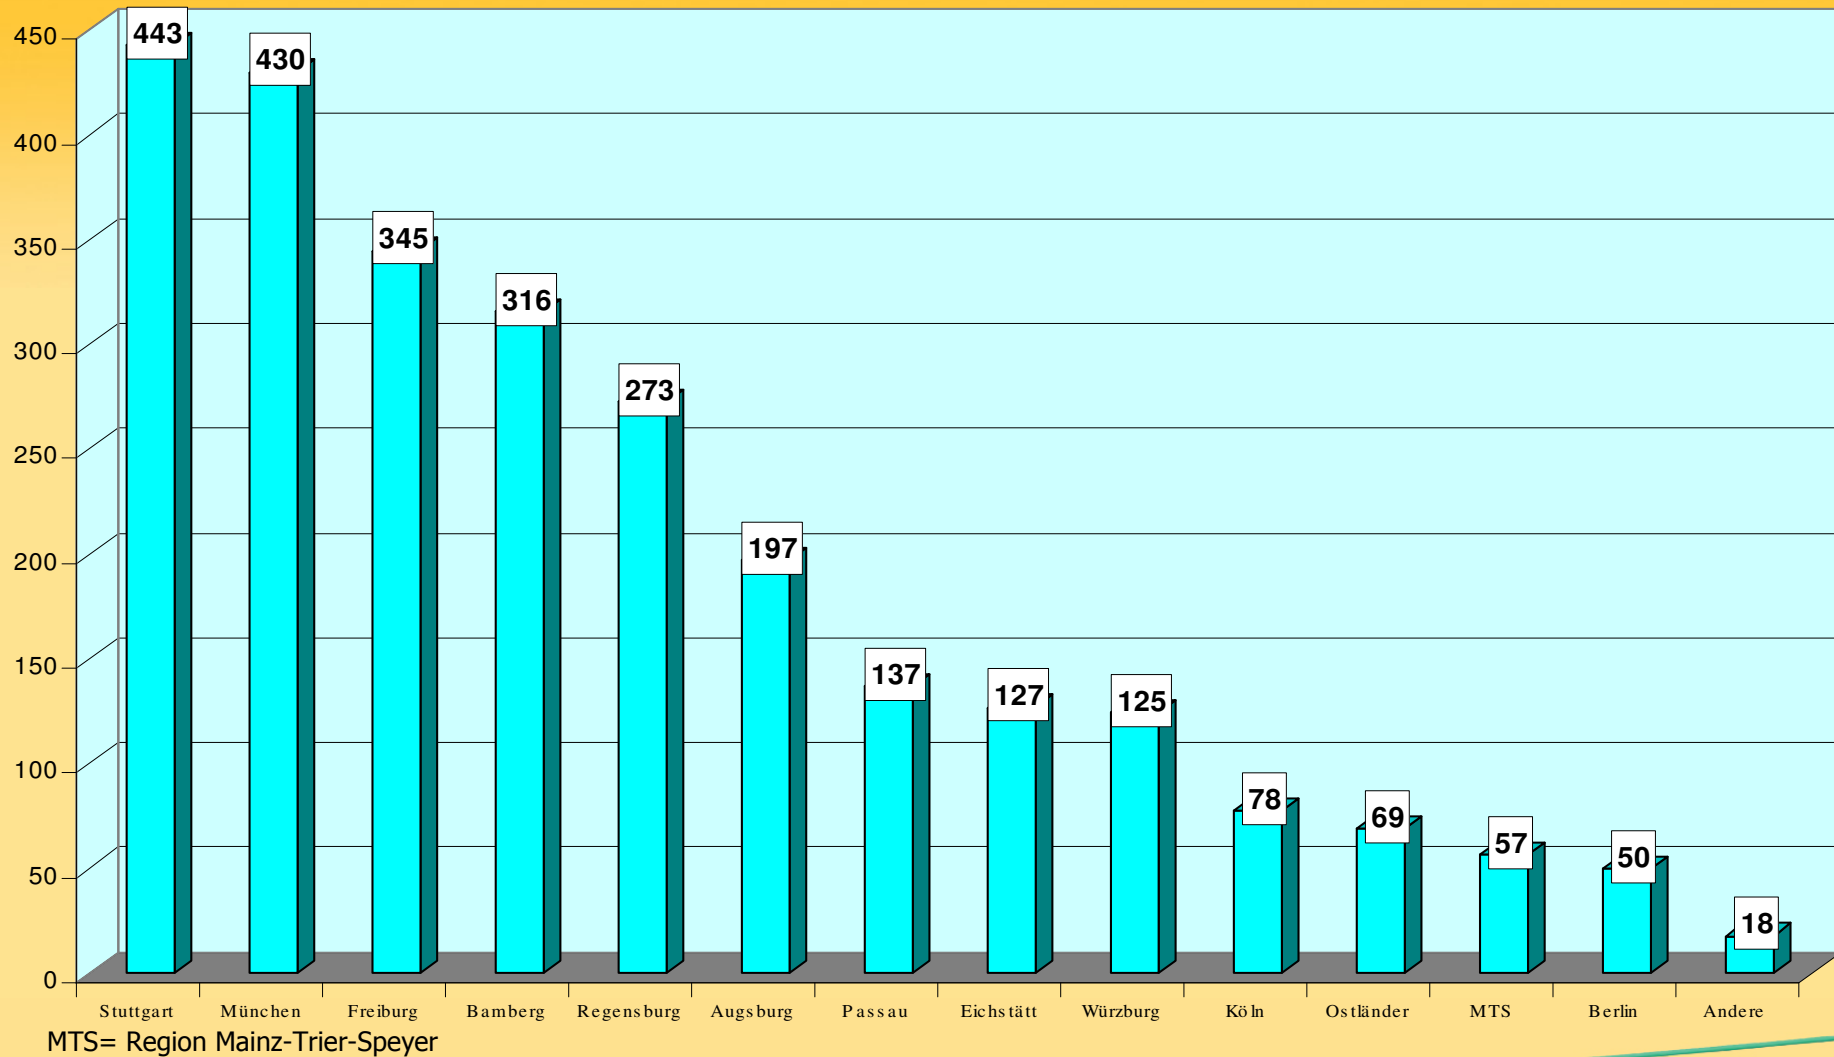

Anzahl der MFM-Projekt-Veranstaltungen 2007 in Deutschland

Entwicklung der Teilnehmerzahlen im MFM-Projekt 2000-2007 (Gesamt: 138.655)

Entwicklung der MFM-Projekt -Veranstaltungen 2000-2007 (Gesamt: 9630)

Entwicklung der MFM-Projekt-Veranstaltungen von 2003 - 2007

Workshops und Vorträge in verschiedenen regionalen Projektzentralen Deutschlands 2007 (Gesamt: 2214)

MTS= Region Mainz-Trier-Speyer

■ Gesamtworkshops ■ Vorträge

MFM-Veranstaltungen in verschiedenen regionalen Projektzentralen in Deutschland 2007 (Gesamt: 2674)

TeilnehmerInnen an MFM-Projekt-Veranstaltungen 2007 in verschiedenen regionalen Projektzentralen in Deutschland (Gesamt 39 271)