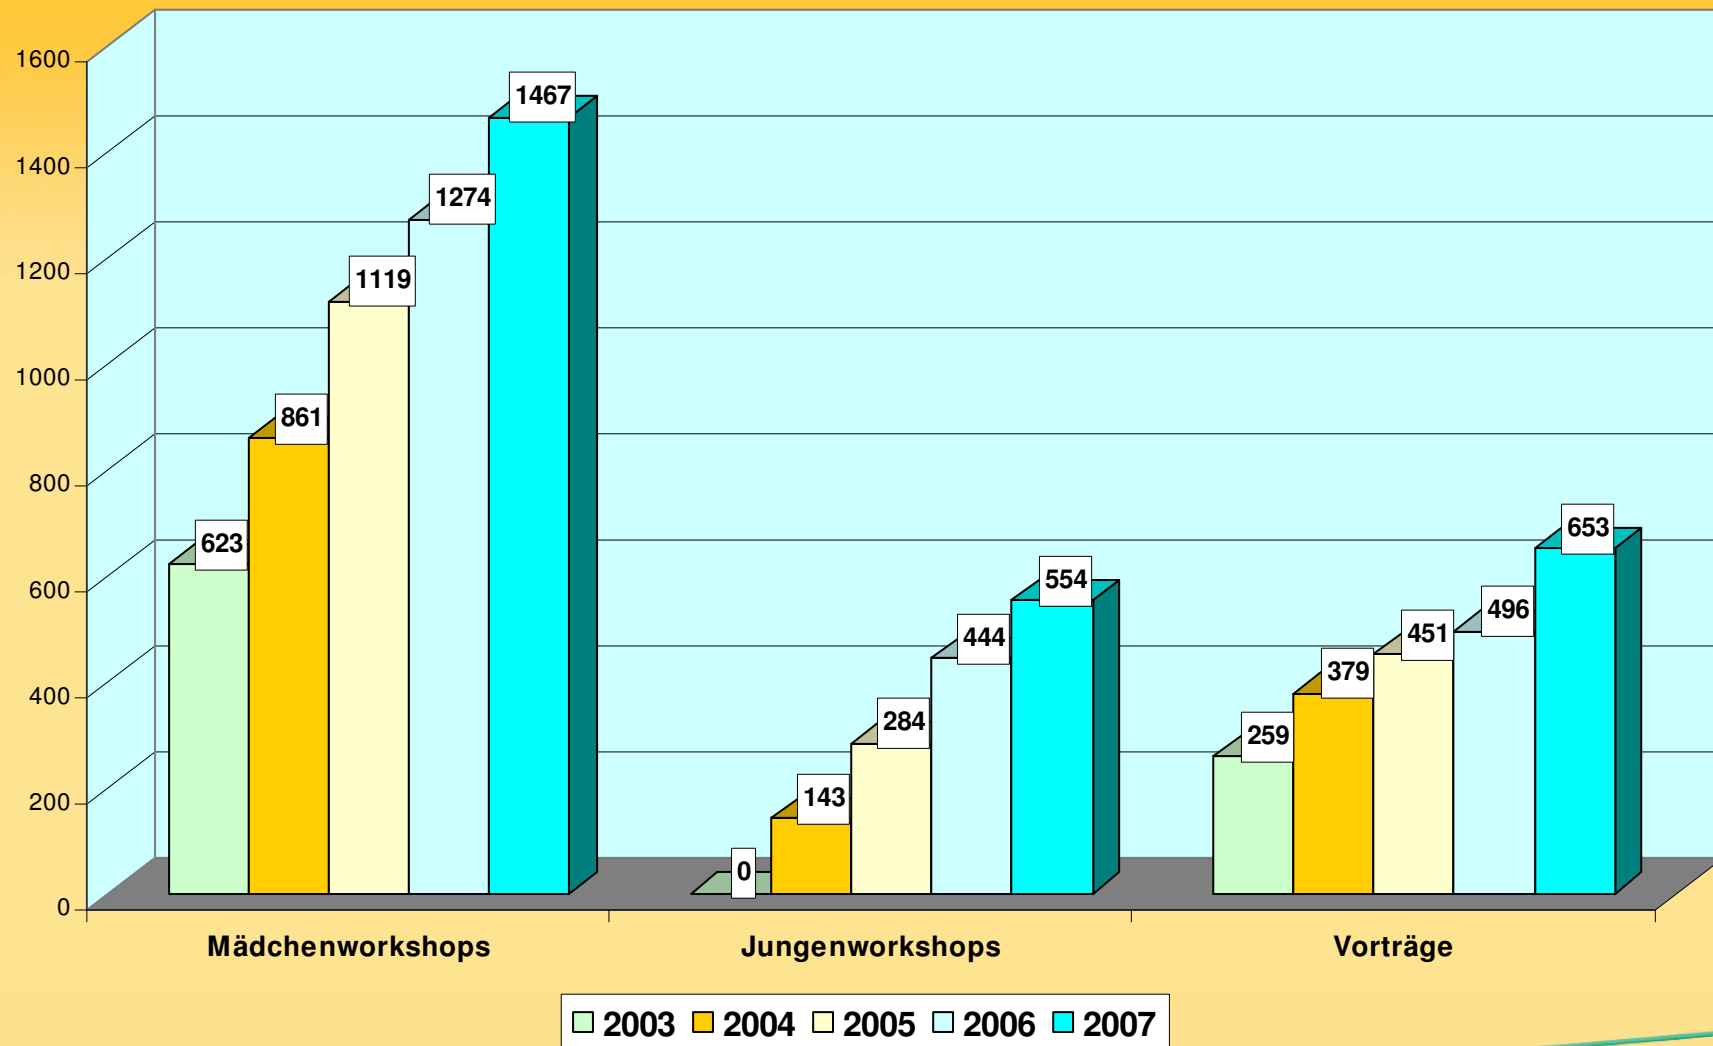

Anzahl der MFM-Projekt-Veranstaltungen 2007 in Deutschland

Entwicklung der Teilnehmerzahlen im MFM-Projekt 2000-2007 (Gesamt: 138.655)

Entwicklung der MFM-Projekt -Veranstaltungen 2000-2007 (Gesamt: 9630)

Entwicklung der MFM-Projekt-Veranstaltungen von 2003 - 2007

Workshops und Vorträge in verschiedenen regionalen Projektzentralen Deutschlands 2007 (Gesamt: 2214)

MTS= Region Mainz-Trier-Speyer

■ Gesamtworkshops ■ Vorträge

MFM-Veranstaltungen in verschiedenen regionalen Projektzentralen in Deutschland 2007 (Gesamt: 2674)

TeilnehmerInnen an MFM-Projekt-Veranstaltungen 2007 in verschiedenen regionalen Projektzentralen in Deutschland (Gesamt 39 271)