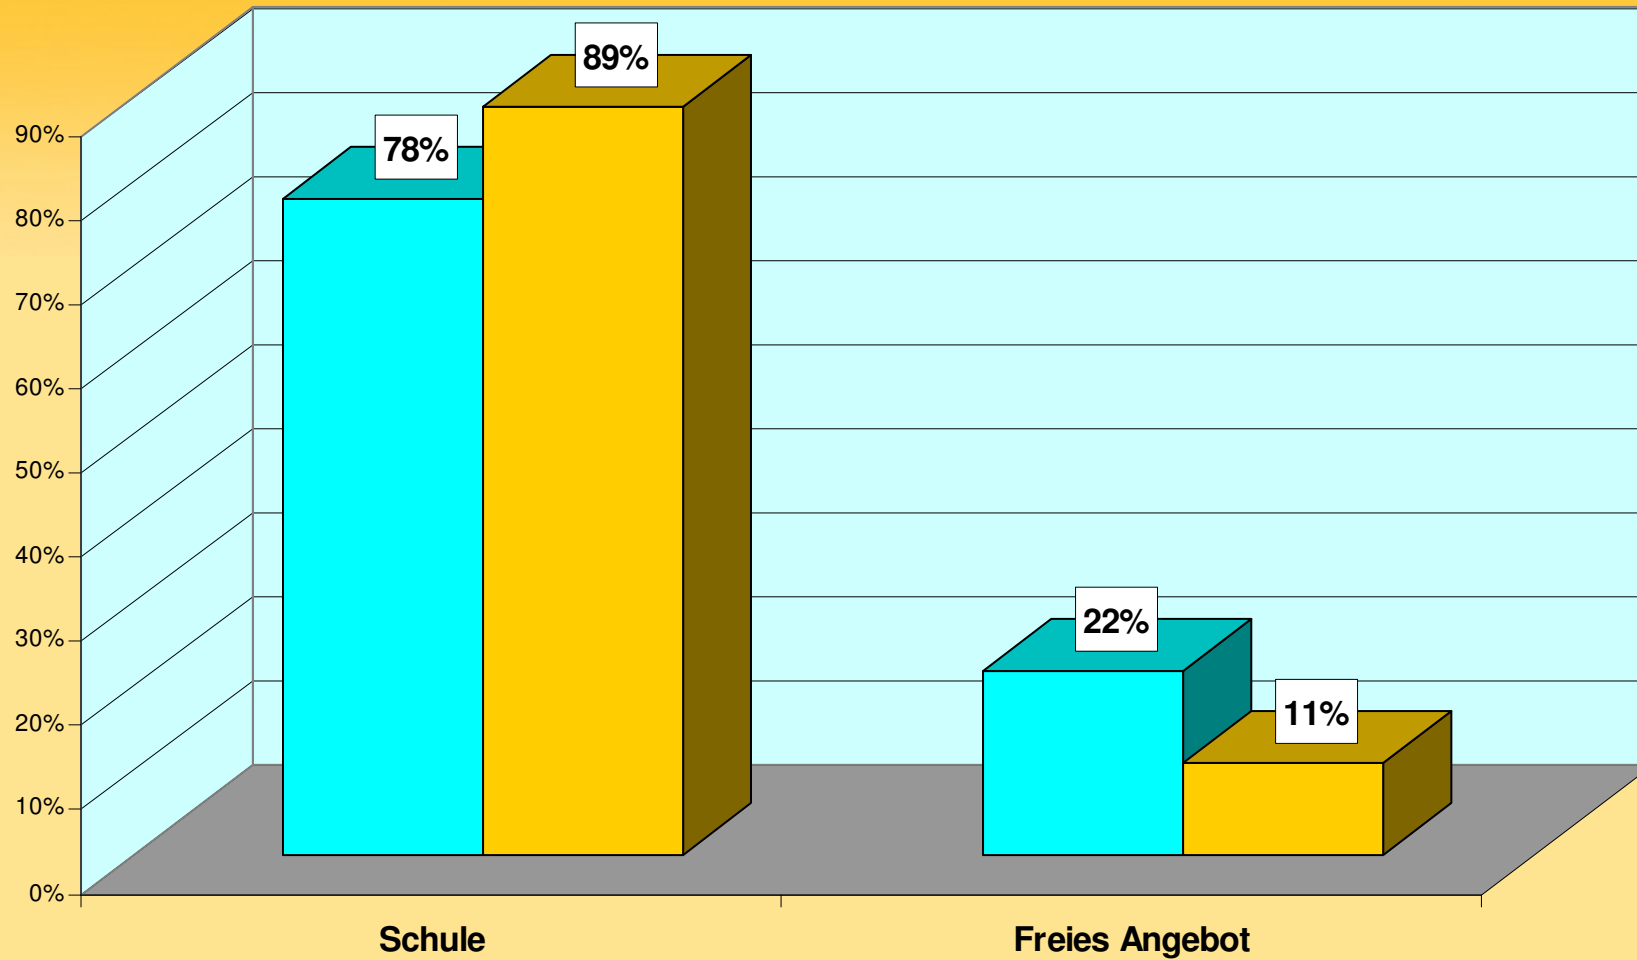

Vergleich von schulischen zu außerschulischen Workshops bei Mädchen- und Jungenworkshops 2007

MTS= Region Mainz-Trier-Speyer

■ Mädchenworkshop ■ Jungenworkshop