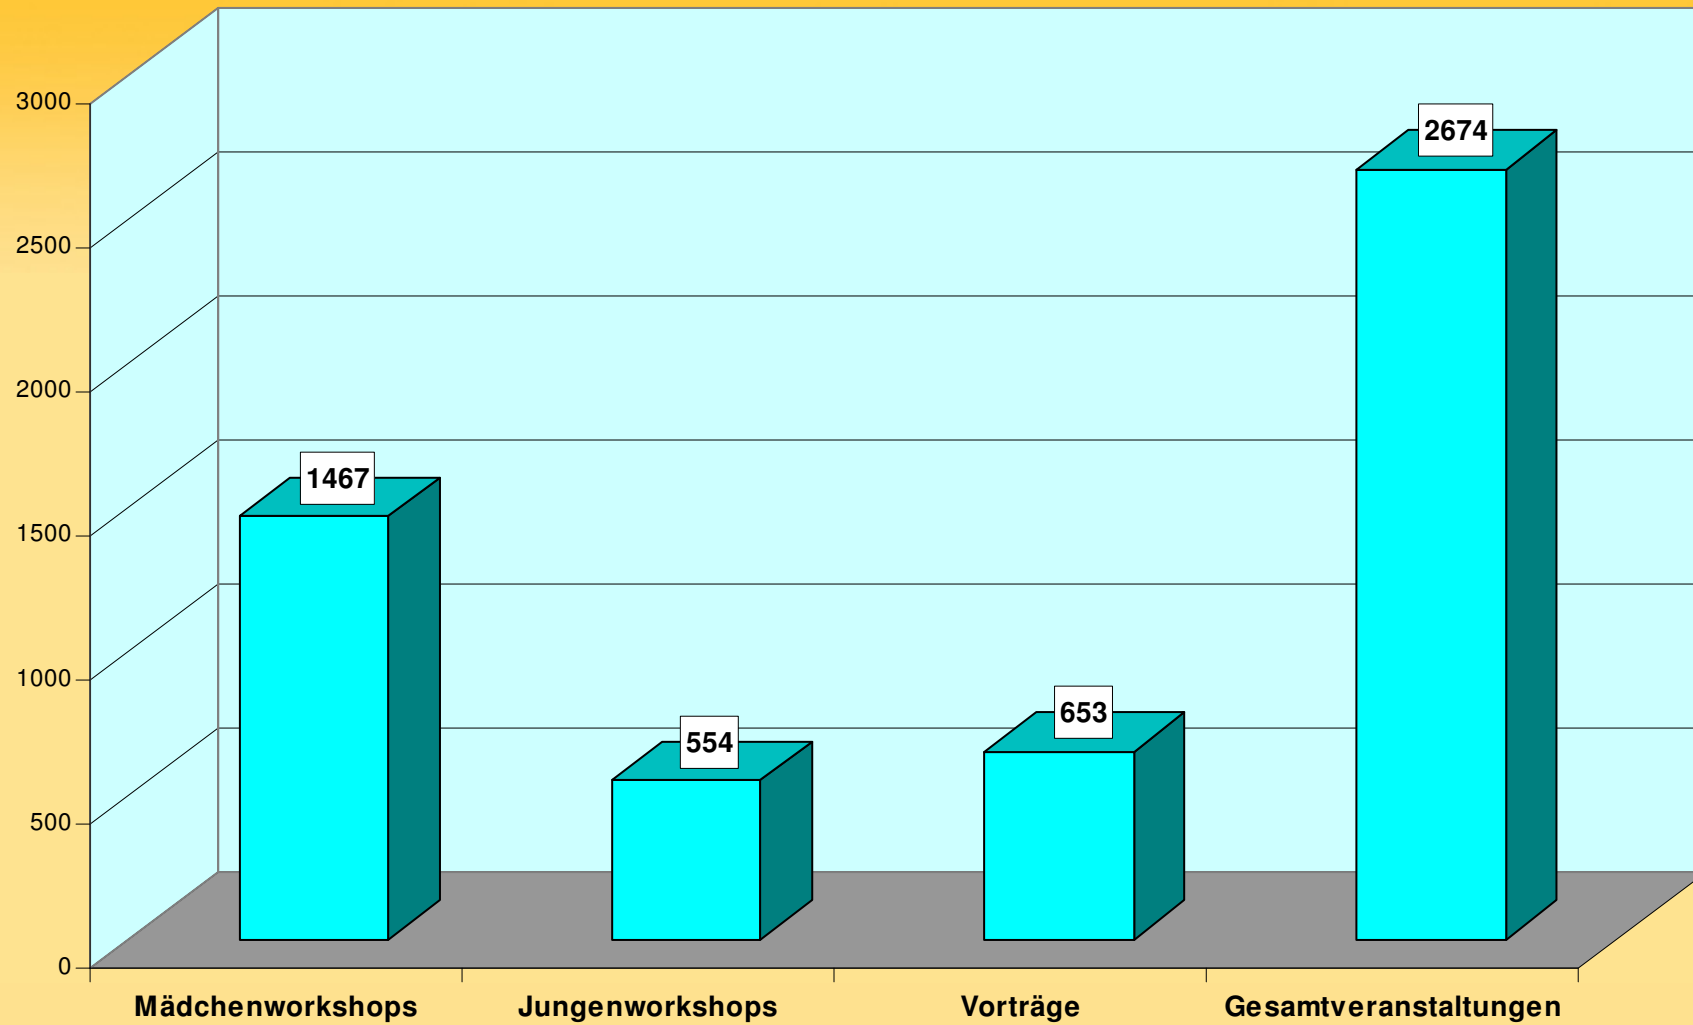

Das MFM-Projekt[®]

2007

MFM-Projekt-Zentrale
Rotwandstr. 14
D-82178 Puchheim
Tel. 089 / 89026168
Fax. 089 / 89026169
info@mfm-projekt.de
www.mfm-projekt.de

Stand: Febr. 2008

Teilnehmerzahlen an MFM-Projekt-Veranstaltungen 2007 in Deutschland

Anzahl der MFM-Projekt-Veranstaltungen 2007 in Deutschland

Entwicklung der Teilnehmerzahlen im MFM-Projekt 2000-2007 (Gesamt: 138.655)

Entwicklung der MFM-Projekt -Veranstaltungen 2000-2007 (Gesamt: 9630)

Entwicklung der MFM-Projekt-Veranstaltungen von 2003 - 2007

Workshops und Vorträge in verschiedenen regionalen Projektzentralen Deutschlands 2007 (Gesamt: 2214)

MTS= Region Mainz-Trier-Speyer

■ Gesamtworkshops ■ Vorträge

MFM-Veranstaltungen in verschiedenen regionalen Projektzentralen in Deutschland 2007 (Gesamt: 2674)

TeilnehmerInnen an MFM-Projekt-Veranstaltungen 2007 in verschiedenen regionalen Projektzentralen in Deutschland (Gesamt 39 271)