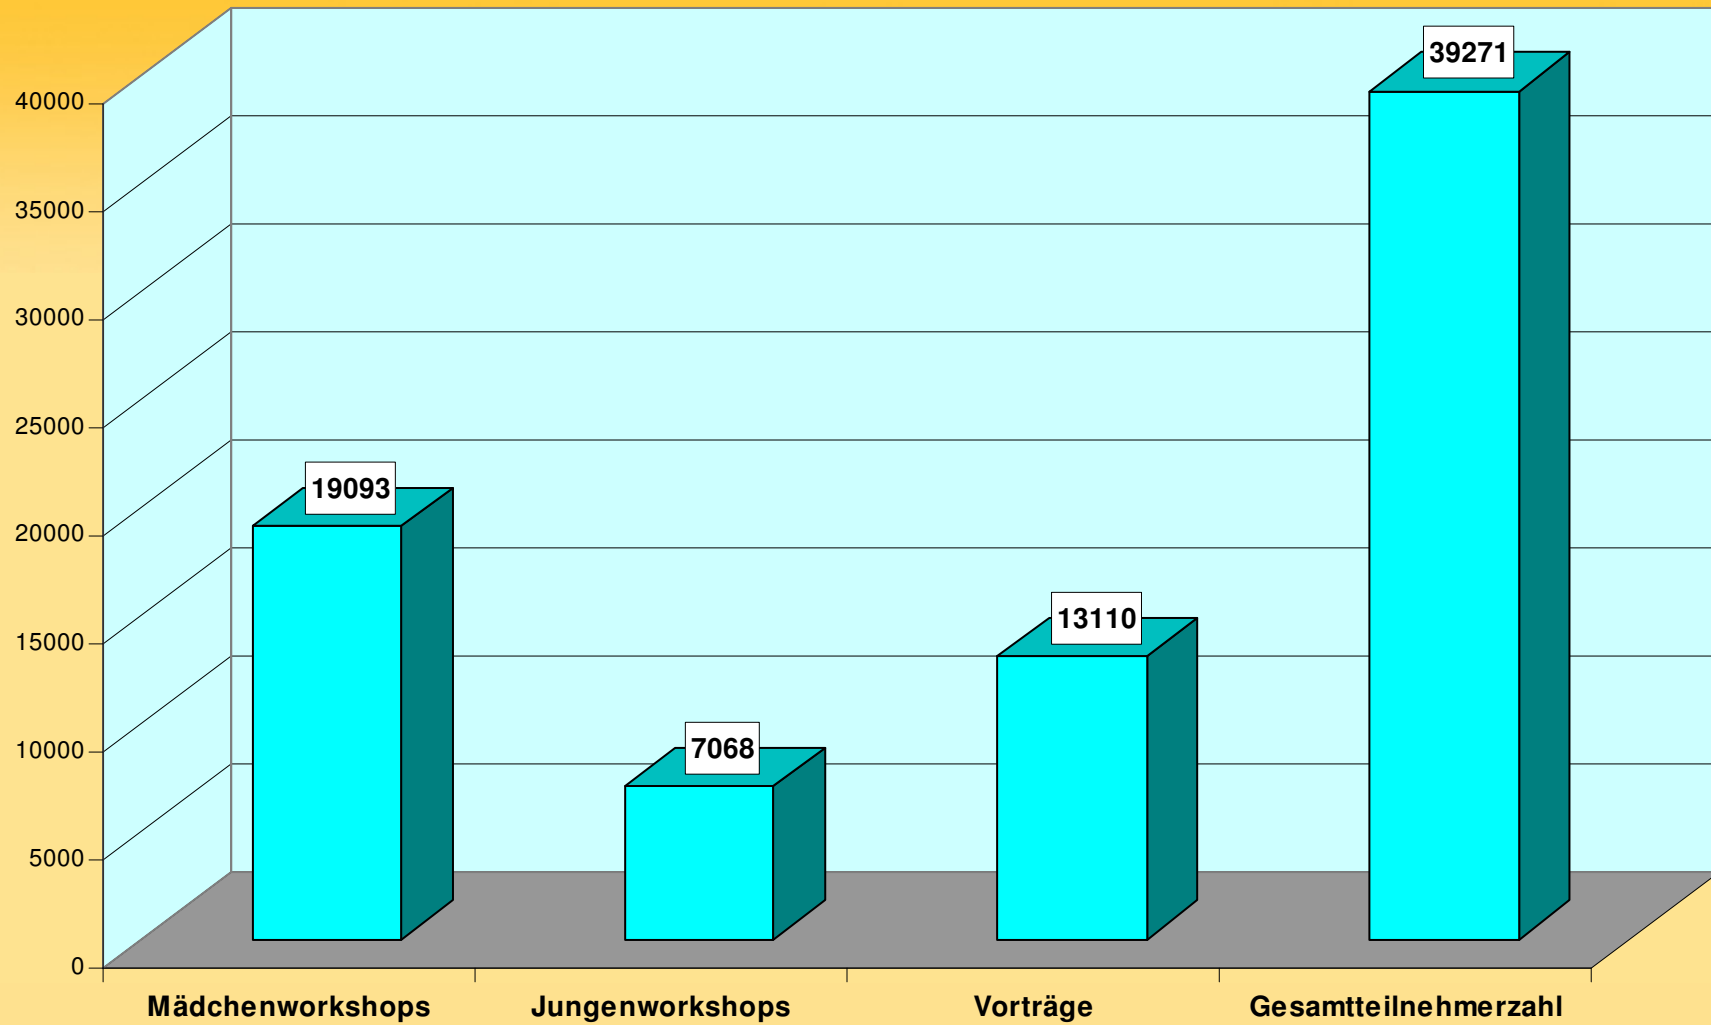

Anzahl der MFM-Projekt-Veranstaltungen 2007 in Deutschland

Entwicklung der Teilnehmerzahlen im MFM-Projekt 2000-2007 (Gesamt: 138.655)

Entwicklung der MFM-Projekt -Veranstaltungen 2000-2007 (Gesamt: 9630)

Entwicklung der MFM-Projekt-Veranstaltungen von 2003 - 2007

Workshops und Vorträge in verschiedenen regionalen Projektzentralen Deutschlands 2007 (Gesamt: 2214)

MTS= Region Mainz-Trier-Speyer

■ Gesamtworkshops ■ Vorträge

MFM-Veranstaltungen in verschiedenen regionalen Projektzentralen in Deutschland 2007 (Gesamt: 2674)

TeilnehmerInnen an MFM-Projekt-Veranstaltungen 2007 in verschiedenen regionalen Projektzentralen in Deutschland (Gesamt 39 271)