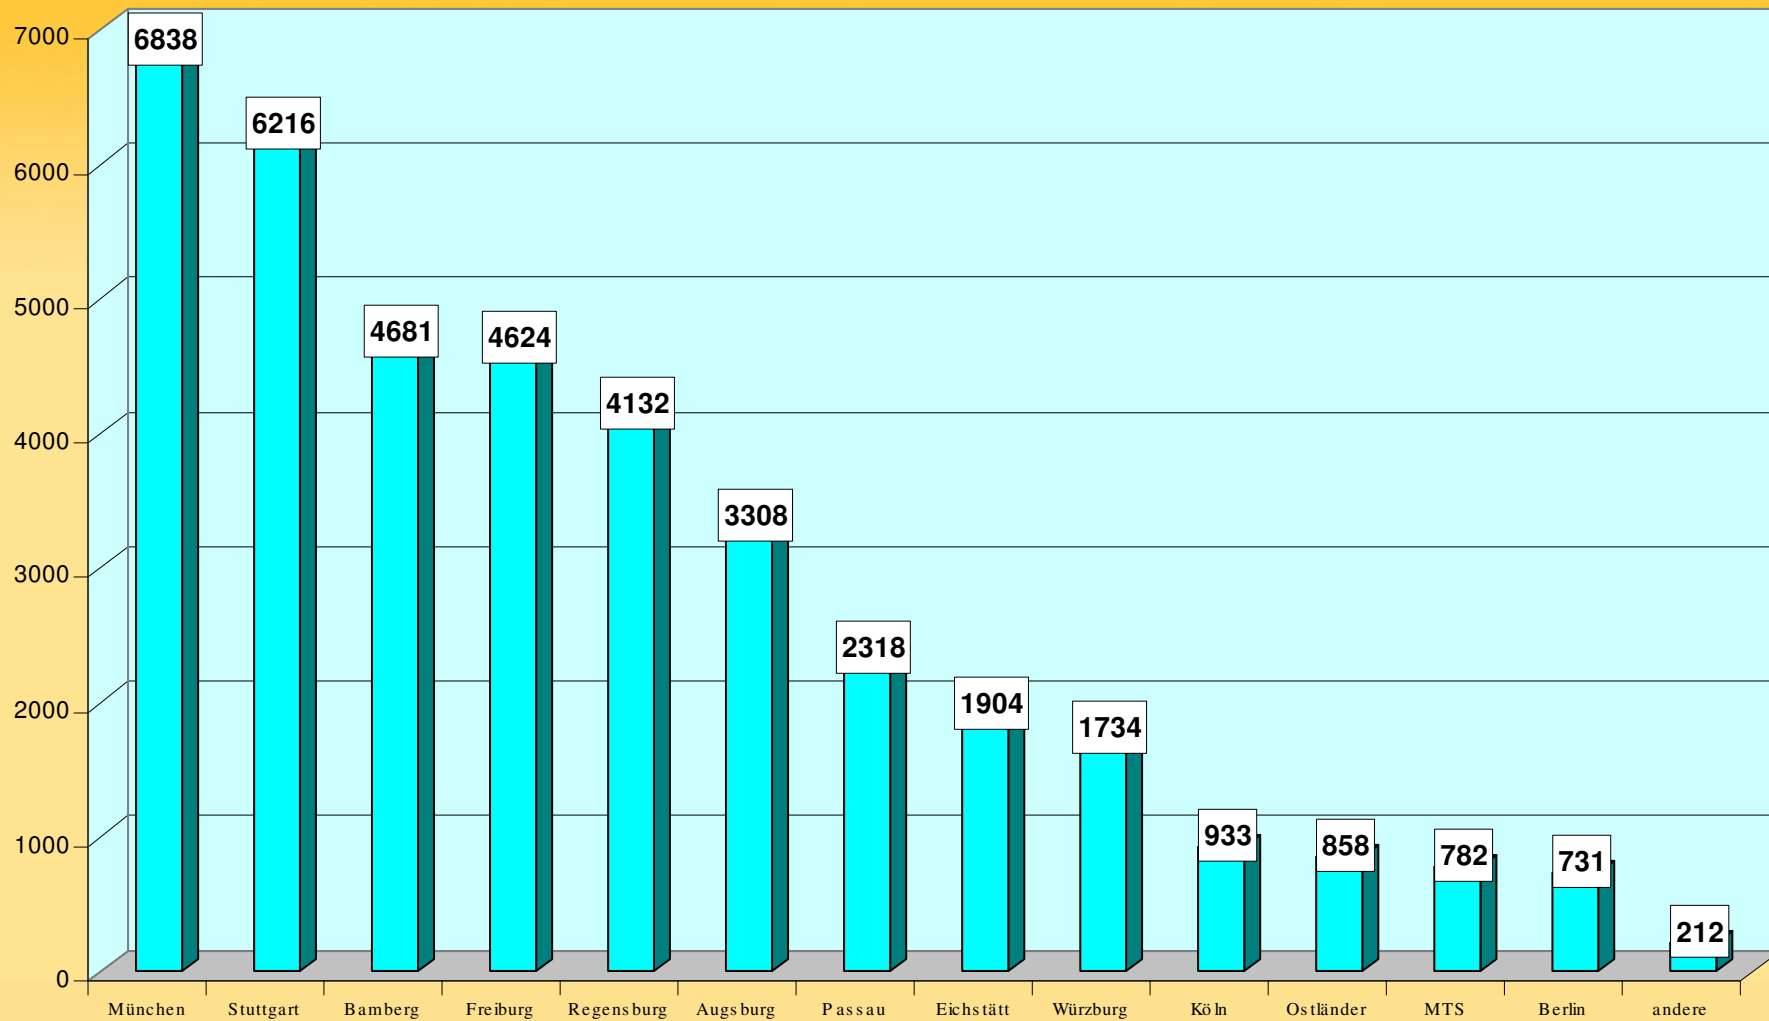

Anzahl der MFM-Projekt-Veranstaltungen 2007 in Deutschland

Entwicklung der Teilnehmerzahlen im MFM-Projekt 2000-2007 (Gesamt: 138.655)

Entwicklung der MFM-Projekt -Veranstaltungen 2000-2007 (Gesamt: 9630)

Entwicklung der MFM-Projekt-Veranstaltungen von 2003 - 2007

Workshops und Vorträge in verschiedenen regionalen Projektzentralen Deutschlands 2007 (Gesamt: 2214)

MTS= Region Mainz-Trier-Speyer

■ Gesamtworkshops ■ Vorträge

MFM-Veranstaltungen in verschiedenen regionalen Projektzentralen in Deutschland 2007 (Gesamt: 2674)

TeilnehmerInnen an MFM-Projekt-Veranstaltungen 2007 in verschiedenen regionalen Projektzentralen in Deutschland (Gesamt 39 271)