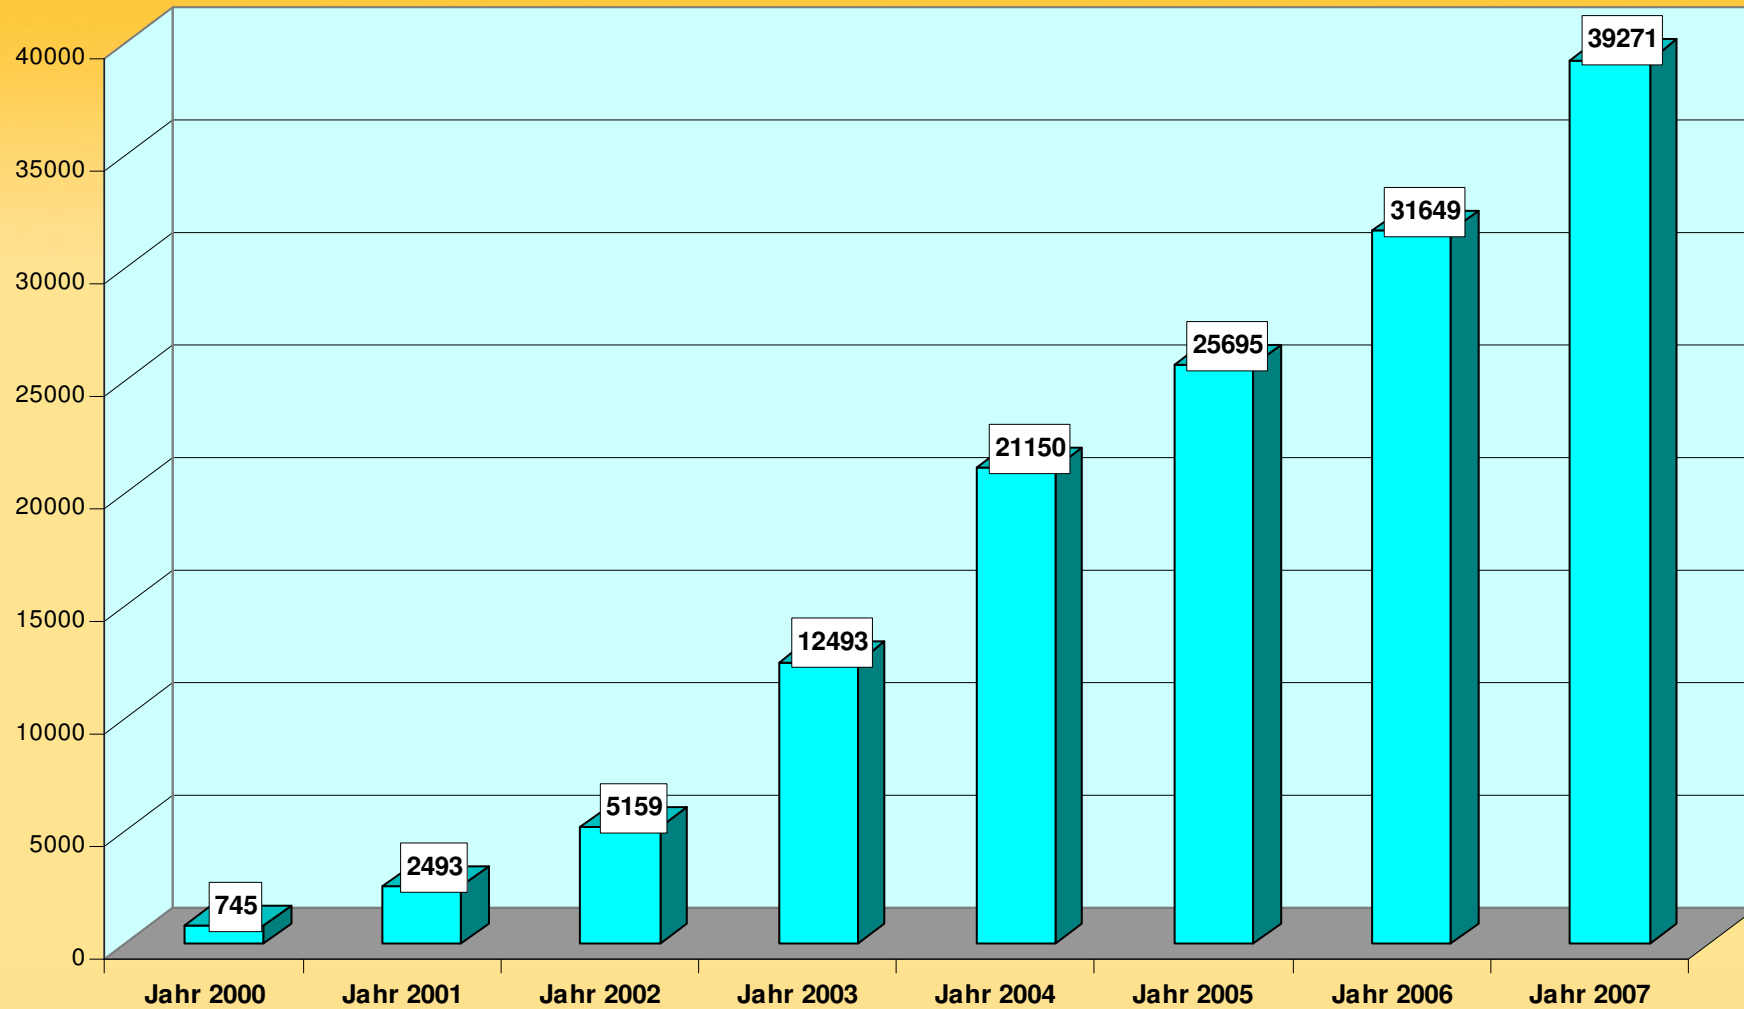

Anzahl der MFM-Projekt-Veranstaltungen 2007 in Deutschland

Entwicklung der Teilnehmerzahlen im MFM-Projekt 2000-2007 (Gesamt: 138.655)

Entwicklung der MFM-Projekt -Veranstaltungen 2000-2007 (Gesamt: 9630)

Entwicklung der MFM-Projekt-Veranstaltungen von 2003 - 2007

Workshops und Vorträge in verschiedenen regionalen Projektzentralen Deutschlands 2007 (Gesamt: 2214)

MTS= Region Mainz-Trier-Speyer

■ Gesamtworkshops ■ Vorträge

MFM-Veranstaltungen in verschiedenen regionalen Projektzentralen in Deutschland 2007 (Gesamt: 2674)

TeilnehmerInnen an MFM-Projekt-Veranstaltungen 2007 in verschiedenen regionalen Projektzentralen in Deutschland (Gesamt 39 271)