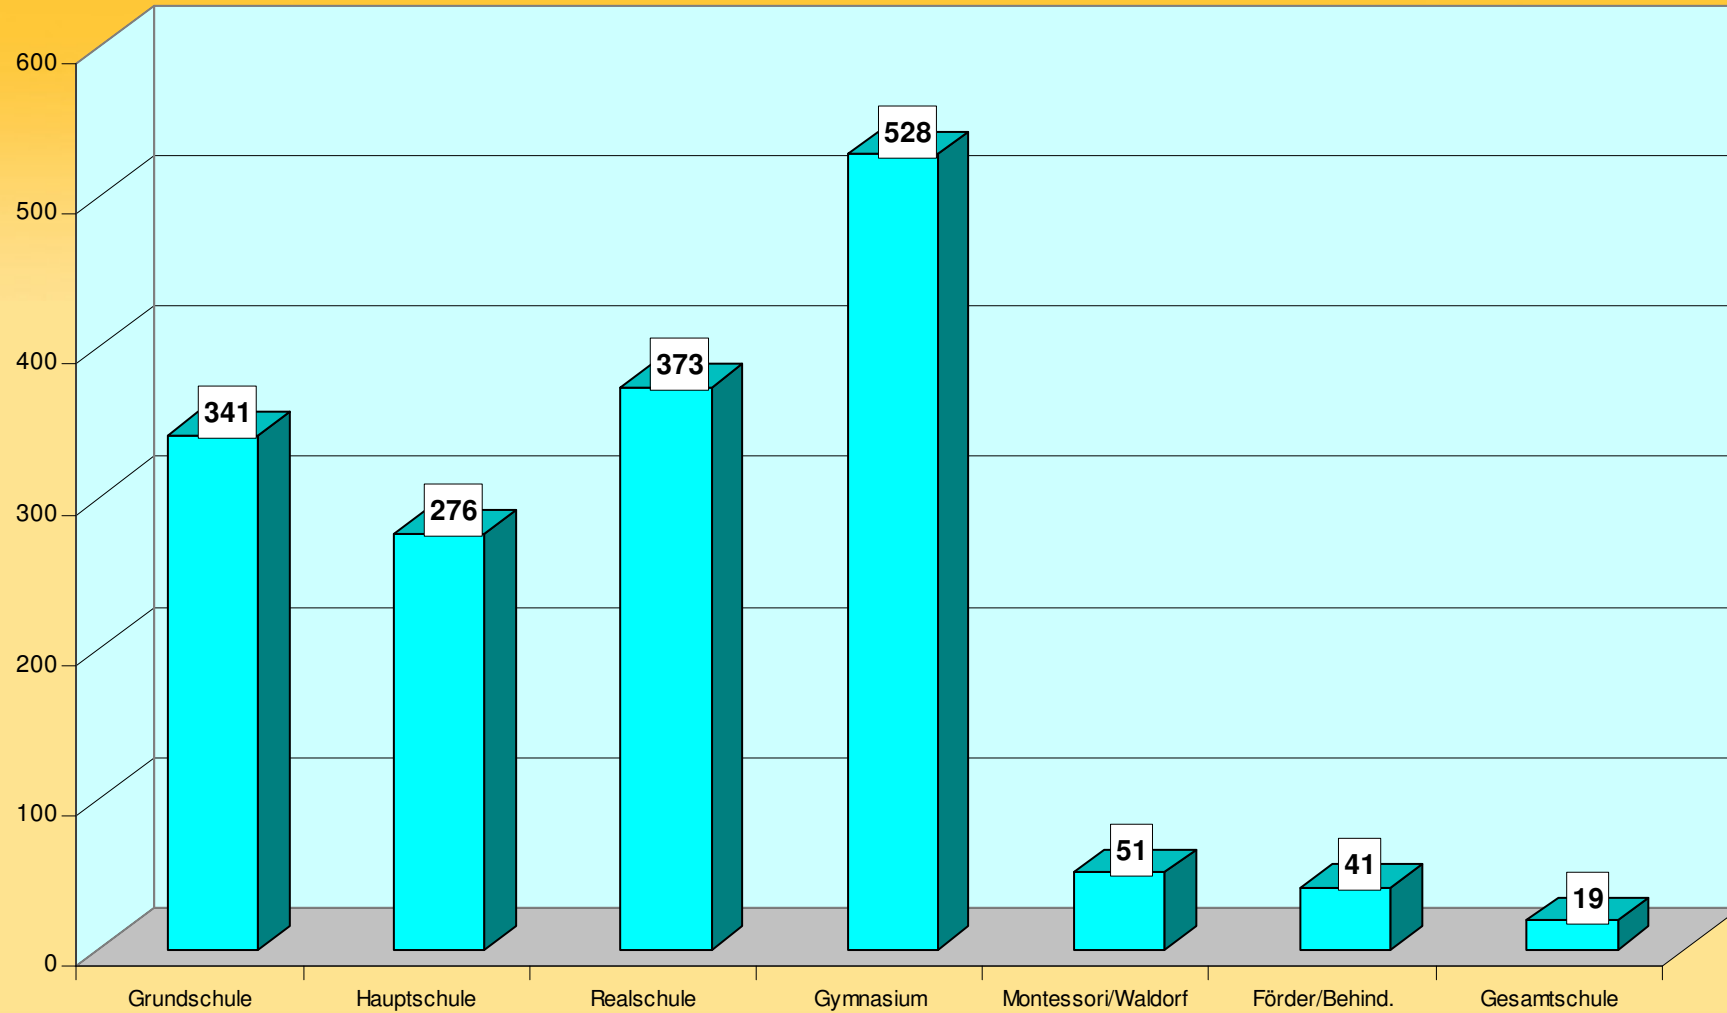

Anzahl der MFM-Projekt-Veranstaltungen 2007 in Deutschland

Entwicklung der Teilnehmerzahlen im MFM-Projekt 2000-2007 (Gesamt: 138.655)

Entwicklung der MFM-Projekt -Veranstaltungen 2000-2007 (Gesamt: 9630)

MFM-Veranstaltungen in verschiedenen regionalen Projektzentralen in Deutschland 2007 (Gesamt: 2674)

TeilnehmerInnen an MFM-Projekt-Veranstaltungen 2007 in verschiedenen regionalen Projektzentralen in Deutschland (Gesamt 39 271)

MTS= Region Mainz-Trier-Speyer

Vergleich von schulischen zu außerschulischen Workshops bei Mädchen- und Jungenworkshops 2007

MTS= Region Mainz-Trier-Speyer

■ Mädchenworkshop ■ Jungenworkshop

MFM-Workshops in verschiedenen Schularten 2007

Klassenverteilung der 1606 Schulworkshops 2007